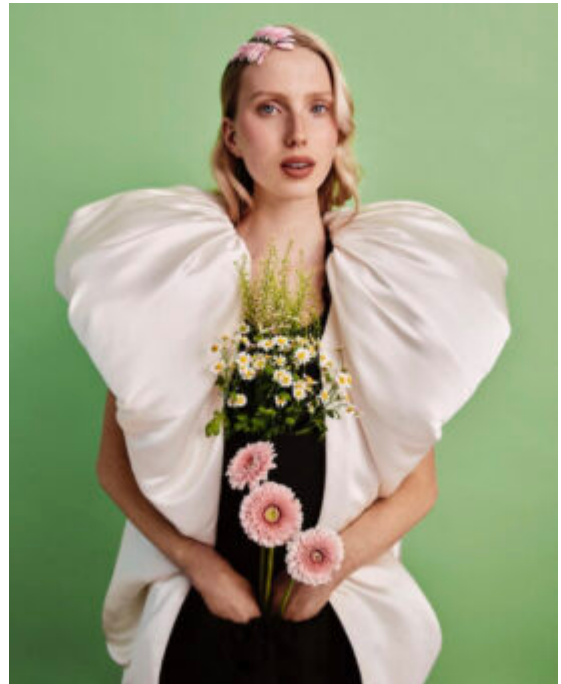

TRUE MODELS

Ella Vihera

180 | 80 / 63 / 90 / 40 | Blond / Blue Grey

TRUE MODELS

Ella Vihera

180 | 80 / 63 / 90 / 40 | Blond / Blue Grey

TRUE MODELS

Ella Vihera

180 | 80 / 63 / 90 / 40 | Blond / Blue Grey

TRUE MODELS

Ella Vihera

180 | 80 / 63 / 90 / 40 | Blond / Blue Grey