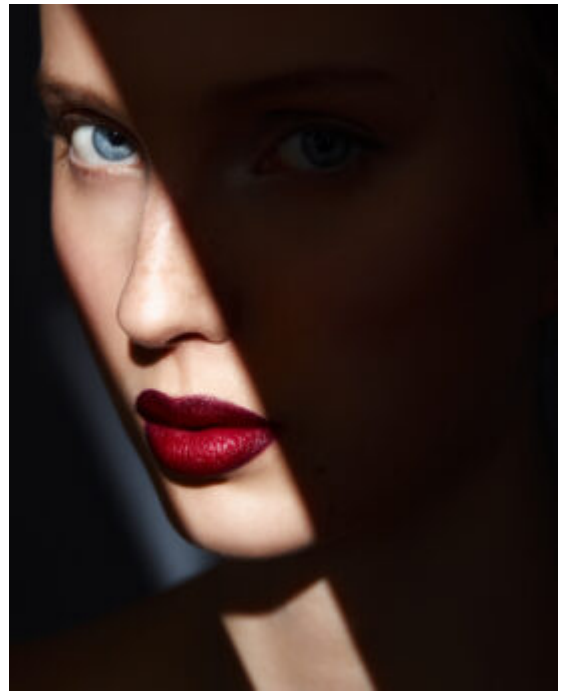

TRUE MODELS

Ella Vihera

180 | 80 / 63 / 90 / 40 | Blond / Blue Grey

TRUE MODELS

Ella Vihera

180 | 80 / 63 / 90 / 40 | Blond / Blue Grey

TRUE MODELS

Ella Vihera

180 | 80 / 63 / 90 / 40 | Blond / Blue Grey

TRUE MODELS

Ella Vihera

180 | 80 / 63 / 90 / 40 | Blond / Blue Grey