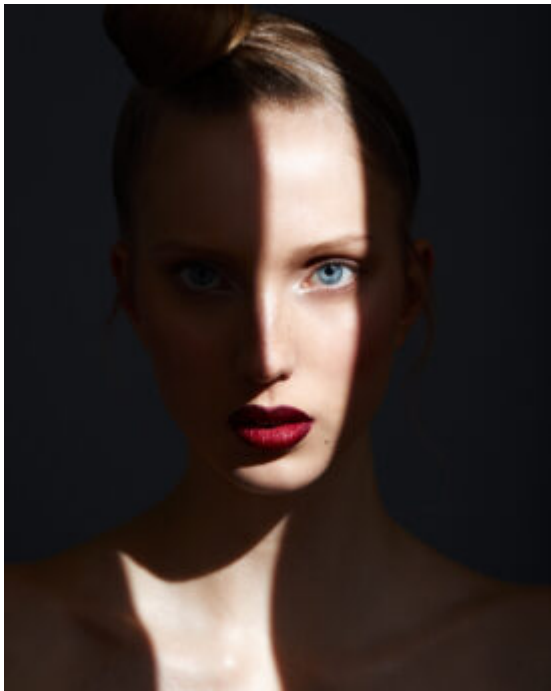

TRUE MODELS

Ella Vihera

180 | 80 / 63 / 90 / 40 | Blond / Blue Grey

TRUE MODELS

Ella Vihera

180 | 80 / 63 / 90 / 40 | Blond / Blue Grey

TRUE MODELS

Ella Vihera

180 | 80 / 63 / 90 / 40 | Blond / Blue Grey

TRUE MODELS

Ella Vihera

180 | 80 / 63 / 90 / 40 | Blond / Blue Grey